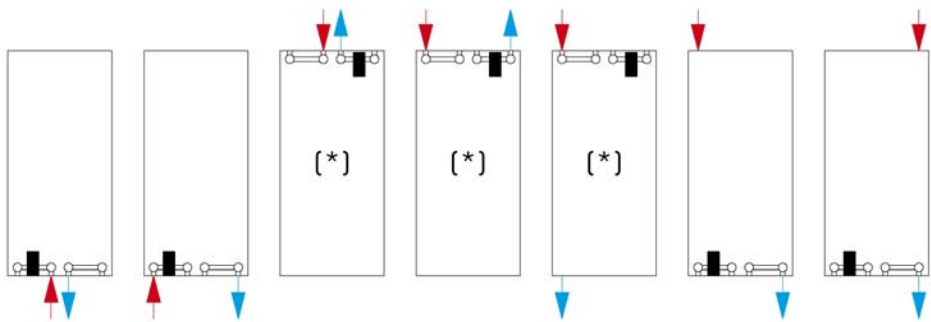

HENRAD- Alto plan Installation dimensions

TYPE 21

L(mm)
300
400
500
600
700

Height (mm)	H2 (mm)	H3 (mm)	H4 (mm)
1600	70	915	1415
1800	70	1115	1615
2000	70	1215	1815
2200	70	1315	2015

[*]