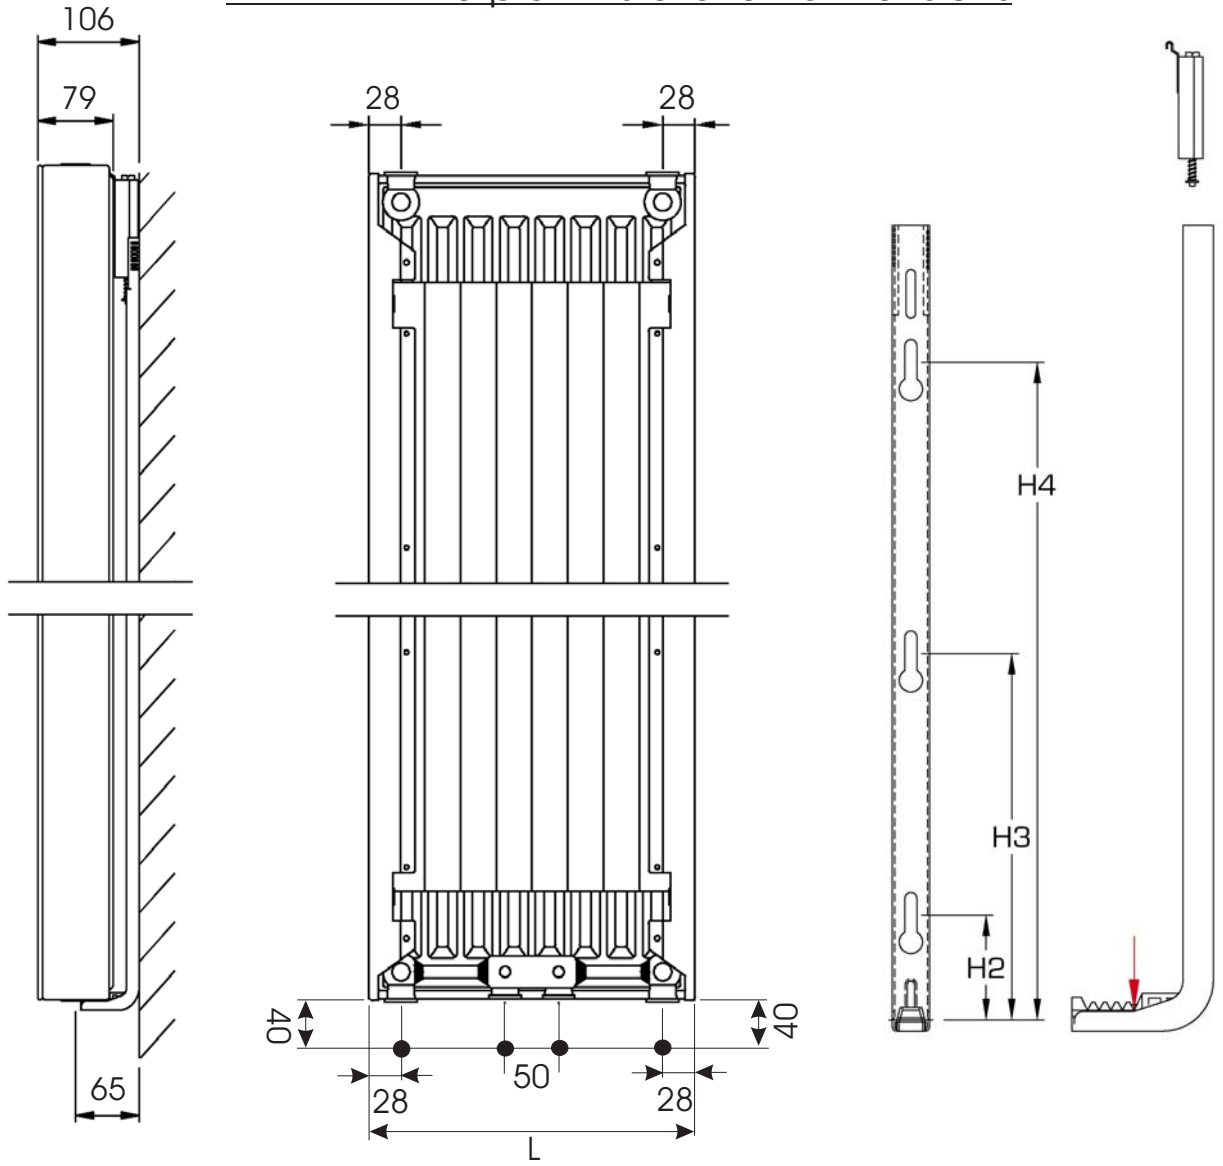

HENRAD- Alto plan Installation dimensions

TYPE 21

L(mm)
300
400
500
600
700

Height (mm)	H2 (mm)	H3 (mm)	H4 (mm)
1600	70	915	1415
1800	70	1115	1615
2000	70	1215	1815
2200	70	1315	2015

[*]